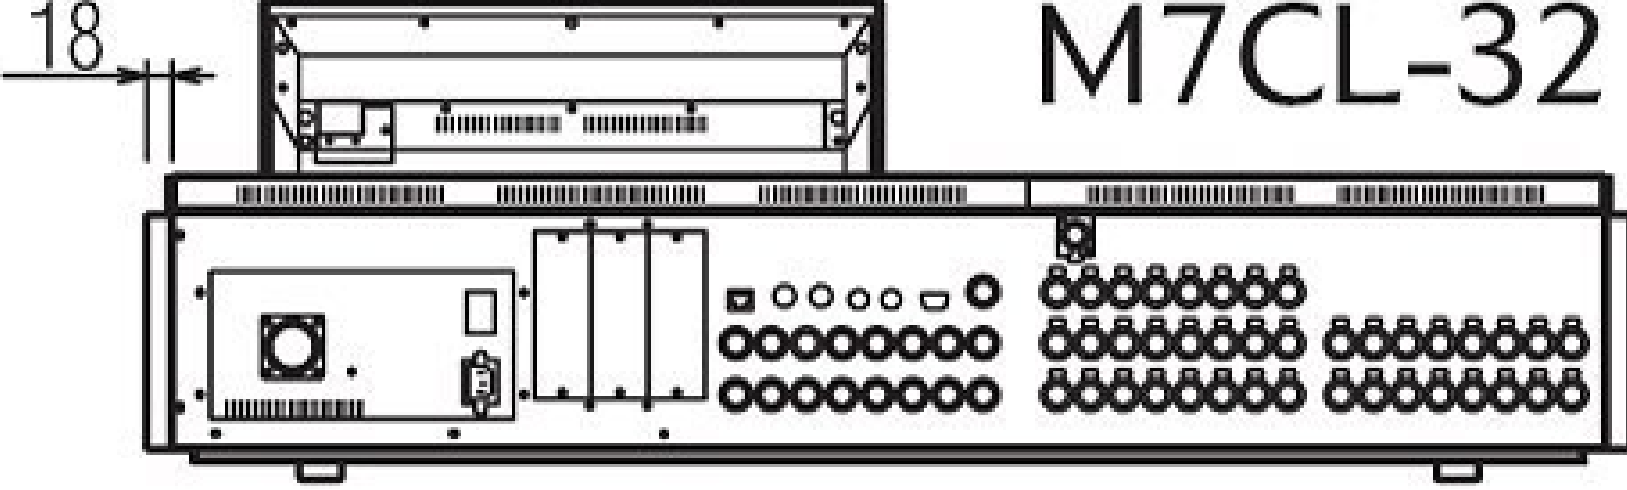

M7CL-32

1,060